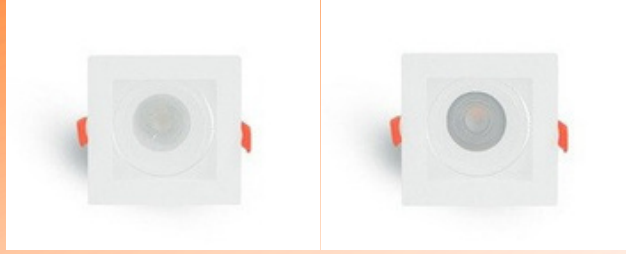

TUANA

Materyal / Materiel	Metal / Metal	Metal / Metal
Ral Kodu	RAL 9016 / 9005 / 7016 / 9010	RAL 9016 / 9005 / 7016 / 9010
Işık Kaynağı / Power	GU 10	COB LED 8W
Led Rengi / Led Color	2700K - 3000K - 4000K - 6500K	2700K - 3000K - 4000K - 6500K
Dış Çap / Size (mm)	100x100 mm	100x100 mm
Delik Açma / Cut Out (mm)	85x85 mm	85x85 mm
Yükseklik / Height	80 mm	55 mm
Led Model	-	Samsung - Bridgelux - Osram
Driver	-	Eaglerise
Ağırlık / Weight (gr)	190 gr	310 gr
Ek Bilgi / Extra	-	Darko Lens 15/24/36/60°
Ip Protection	20 - 44	20 - 44