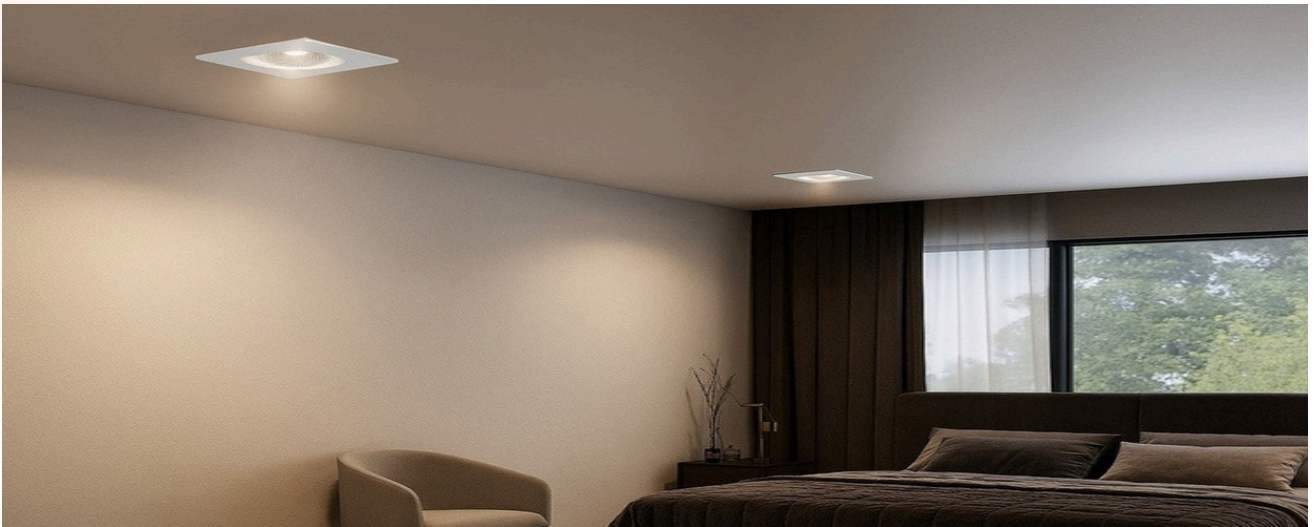

BERA

Materyal / Matériel	Aluminyum / Aluminum	Aluminyum / Aluminum	Aluminyum / Aluminum
Ral Kodu	RAL 9016 / 9005 / 7016 / 9010	RAL 9016 / 9005 / 7016 / 9010	RAL 9016 / 9005 / 7016 / 9010
Işık Kaynağı / Power	COB LED 7W	COB LED 9W	COB LED 12.5W
Led Rengi / Led Color	2700K - 3000K - 4000K - 6500K	2700K - 3000K - 4000K - 6500K	2700K - 3000K - 4000K - 6500K
Dış Çap / Size (mm)	108x108 mm	128x128 mm	150x150 mm
Delik Açma / Cut Out (mm)	90 mm	105 mm	130 mm
Yükseklik / Height	65 mm	55 mm	55 mm
Led Model	Samsung - Cree - Bridgelux - Lumileds - Osram - Nichia - Ledvance - TYF		
Driver	Eaglerise	Eaglerise	Eaglerise
Ağırlık / Weight (gr)	280 gr	300 gr	350 gr
Ek Bilgi / Extra	DALI - EMG	DALI - EMG	DALI - EMG
Ip Protection	20 - 44	20 - 44	20 - 44

Materyal / Matériel	Aluminyum / Aluminum	Aluminyum / Aluminum	Aluminyum / Aluminum
Ral Kodu	RAL 9016 / 9005 / 7016 / 9010	RAL 9016 / 9005 / 7016 / 9010	RAL 9016 / 9005 / 7016 / 9010
Işık Kaynağı / Power	COB LED 18W	COB LED 25W	COB LED 30W
Led Rengi / Led Color	2700K - 3000K - 4000K - 6500K	2700K - 3000K - 4000K - 6500K	2700K - 3000K - 4000K - 6500K
Dış Çap / Size (mm)	180x180 mm	200x200 mm	240x240 mm
Delik Açma / Cut Out (mm)	160 mm	180 mm	210 mm
Yükseklik / Height	55 mm	55 mm	58 mm
Led Model	Samsung - Cree - Bridgelux - Lumileds - Osram - Nichia - Ledvance - TYF		
Driver	Eaglerise	Eaglerise	Eaglerise
Ağırlık / Weight (gr)	430 gr	470 gr	660 gr
Ek Bilgi / Extra	DALI - EMG	DALI - EMG	DALI - EMG
Ip Protection	20 - 44	20 - 44	20 - 44