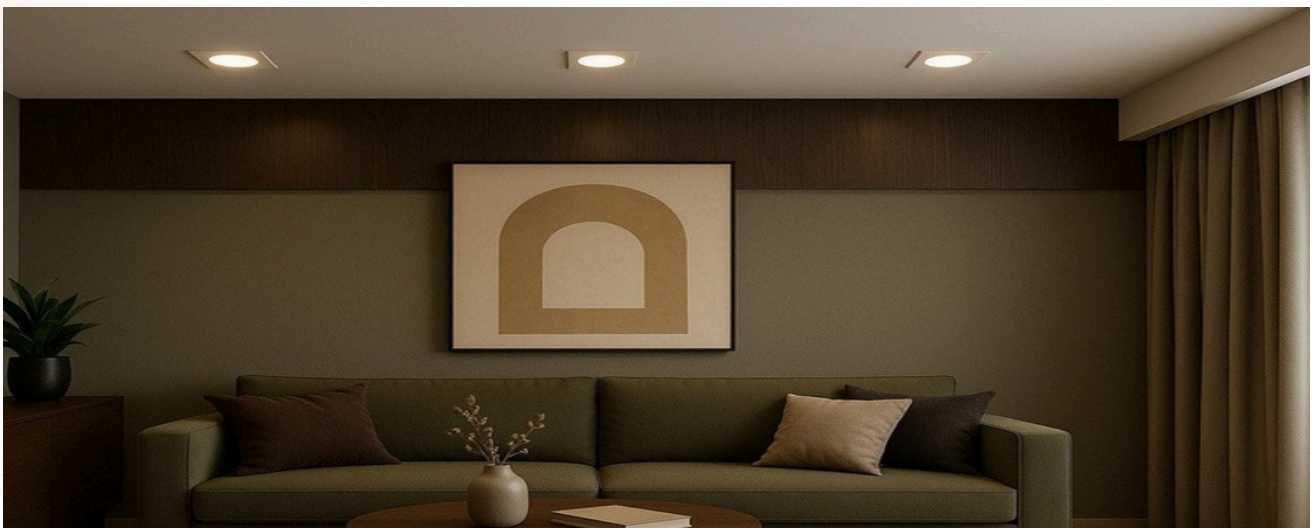

FEZA

Materyal / Matériel	Aluminyum / Aluminum	Aluminyum / Aluminum	Aluminyum / Aluminum
Ral Kodu	RAL 9016 / 9005 / 7016 / 9010	RAL 9016 / 9005 / 7016 / 9010	RAL 9016 / 9005 / 7016 / 9010
Işık Kaynağı / Power	SMD LED 8W	SMD LED 10W	SMD LED 15W
Led Rengi / Led Color	2700K - 3000K - 4000K - 6500K	2700K - 3000K - 4000K - 6500K	2700K - 3000K - 4000K - 6500K
Dış Çap / Size (mm)	108x108 mm	128x128 mm	150x150 mm
Delik Açma / Cut Out (mm)	90 mm	105 mm	130 mm
Yükseklik / Height	65 mm	55 mm	55 mm
Led Model	Samsung - Cree - Bridgelux - Lumileds - Osram - Nichia - Ledvance - TYF		
Driver	Eaglerise	Eaglerise	Eaglerise
Ağırlık / Weight (gr)	280 gr	300 gr	350 gr
Ek Bilgi / Extra	DALI - EMG	DALI - EMG	DALI - EMG
Ip Protection	20 - 44	20 - 44	20 - 44

Materyal / Matériel	Aluminyum / Aluminum	Aluminyum / Aluminum	Aluminyum / Aluminum
Ral Kodu	RAL 9016 / 9005 / 7016 / 9010	RAL 9016 / 9005 / 7016 / 9010	RAL 9016 / 9005 / 7016 / 9010
Işık Kaynağı / Power	SMD LED 18W	SMD LED 25W	SMD LED 30W
Led Rengi / Led Color	2700K - 3000K - 4000K - 6500K	2700K - 3000K - 4000K - 6500K	2700K - 3000K - 4000K - 6500K
Dış Çap / Size (mm)	180x180 mm	200x200 mm	240x240 mm
Delik Açma / Cut Out (mm)	160 mm	180 mm	210 mm
Yükseklik / Height	55 mm	55 mm	58 mm
Led Model	Samsung - Cree - Bridgelux - Lumileds - Osram - Nichia - Ledvance - TYF		
Driver	Eaglerise	Eaglerise	Eaglerise
Ağırlık / Weight (gr)	410 gr	470 gr	660 gr
Ek Bilgi / Extra	DALI - EMG	DALI - EMG	DALI - EMG
Ip Protection	20 - 44	20 - 44	20 - 44