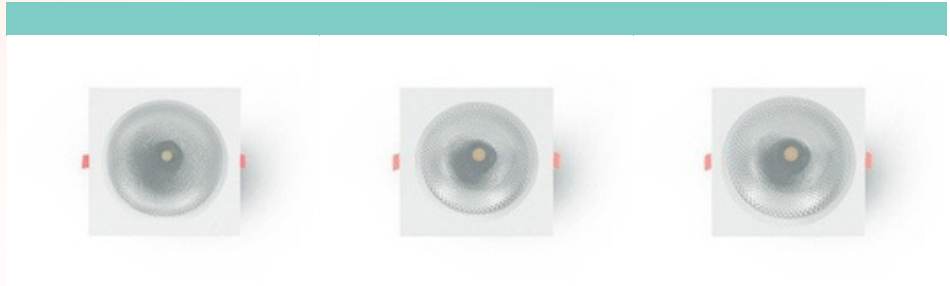

Materyal / Matériel	Aluminyum / Aluminum	Aluminyum / Aluminum	Aluminyum / Aluminum
Ral Kodu	RAL 9016 / 9005 / 7016 / 9010	RAL 9016 / 9005 / 7016 / 9010	RAL 9016 / 9005 / 7016 / 9010
Işık Kaynağı / Power	COB LED 18W	COB LED 25W	COB LED 30W
Led Rengi / Led Color	2700K - 3000K - 4000K - 6500K	2700K - 3000K - 4000K - 6500K	2700K - 3000K - 4000K - 6500K
Dış Çap / Size (mm)	180x180 mm	200x200 mm	240x240 mm
Delik Açma / Cut Out (mm)	160 mm	180 mm	210 mm
Yükseklik / Height	55 mm	55 mm	58 mm
Led Model	Samsung - Cree - Bridgelux - Lumileds - Osram - Nichia - Ledvance - TYF		
Driver	Eaglerise	Eaglerise	Eaglerise
Ağırlık / Weight (gr)	430 gr	470 gr	660 gr
Ek Bilgi / Extra	DALI - EMG	DALI - EMG	DALI - EMG
Ip Protection	20 - 44	20 - 44	20 - 44