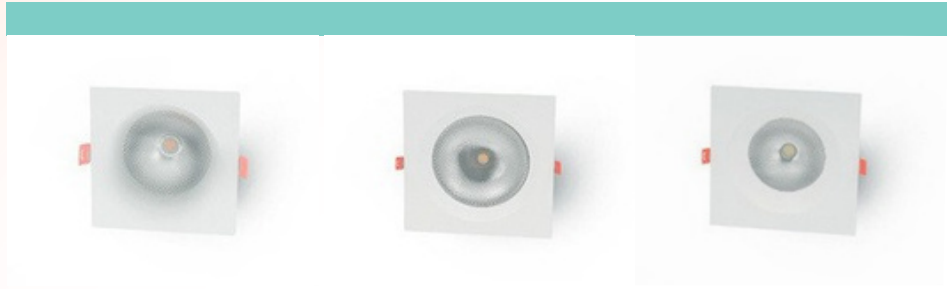

Materyal / Matériel	Aluminyum / Aluminum	Aluminyum / Aluminum	Aluminyum / Aluminum
Ral Kodu	RAL 9016 / 9005 / 7016 / 9010	RAL 9016 / 9005 / 7016 / 9010	RAL 9016 / 9005 / 7016 / 9010
Işık Kaynağı / Power	COB LED 12.5W	COB LED 18W	COB LED 25W
Led Rengi / Led Color	2700K - 3000K - 4000K - 6500K	2700K - 3000K - 4000K - 6500K	2700K - 3000K - 4000K - 6500K
Dış Çap / Size (mm)	175x175 mm	195x195 mm	227x227 mm
Delik Açma / Cut Out (mm)	160 mm	180 mm	210 mm
Yükseklik / Height	85 mm	85 mm	85 mm
Led Model	Samsung - Cree - Bridgelux - Lumileds - Osram - Nichia - Ledvance - TYF		
Driver	Eaglerise	Eaglerise	Eaglerise
Ağırlık / Weight (gr)	670 gr	770 gr	1000 gr
Ek Bilgi / Extra	DALI - EMG	DALI - EMG	DALI - EMG
Ip Protection	20 - 44	20 - 44	20 - 44