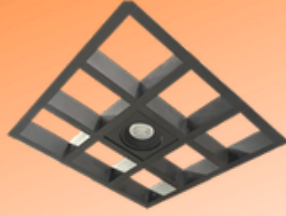

AGRID

Materyal / Matériel	Metal	Metal	Metal
Ral Kodu	RAL 9016 / 9005 / 7016 / 9010	RAL 9016 / 9005 / 7016 / 9010	RAL 9016 / 9005 / 7016 / 9010
Işık Kaynağı / Power	GU 10	COB LED 8-10W	COB LED 8-10W
Led Rengi / Led Color	2700K - 3000K - 4000K - 6500K	2700K - 3000K - 4000K - 6500K	2700K - 3000K - 4000K - 6500K
Dış Çap / Size (mm)	İstenilen Ölçü Yapılacaktır / The desired size will be made		
Delik Açma / Cut Out (mm)	-	-	-
Yükseklik / Height	-	-	-
Led Model	-	Samsung - Cree - Bridgelux - Lumileds - Osram - Nichia - Ledvance - TYF	-
Driver	-	Eaglerise	Eaglerise
Ağırlık / Weight (gr)	150 gr	350 gr	320 gr
Ek Bilgi / Extra	-	Reflektör 36°	Darko Lens 15/24/36/60°
Ip Protection	20 - 44	20 - 44	20 - 44

TRIMS

Materyal / Matériel	Metal	Metal	Metal
Ral Kodu	RAL 9016 / 9005 / 7016 / 9010	RAL 9016 / 9005 / 7016 / 9010	RAL 9016 / 9005 / 7016 / 9010
Işık Kaynağı / Power	GU 10	COB LED 8-10W	COB LED 8-10W
Led Rengi / Led Color	2700K - 3000K - 4000K - 6500K	2700K - 3000K - 4000K - 6500K	2700K - 3000K - 4000K - 6500K
Dış Çap / Size (mm)	75 mm	75 mm	75 mm
Delik Açma / Cut Out (mm)	75 mm	75 mm	75 mm
Yükseklik / Height	90 mm	90 mm	90 mm
Led Model	-	Samsung - Cree - Bridgelux - Lumileds - Osram - Nichia - Ledvance - TYF	-
Driver	-	Eaglerise	Eaglerise
Ağırlık / Weight (gr)	-	-	-
Ek Bilgi / Extra	-	Reflektör 36°	Darko Lens 15/24/36/60°
Ip Protection	20 - 44	20 - 44	20 - 44