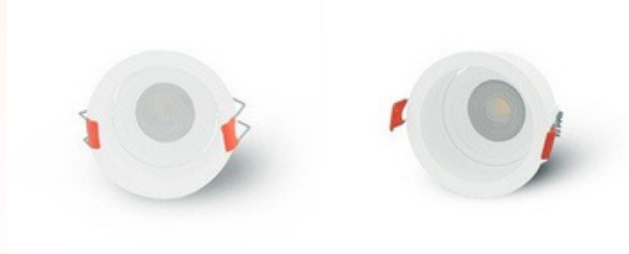

MIRAHE

Materyal / Matériel	Aluminyum / Aluminium	Aluminyum / Aluminium
Ral Kodu	RAL 9016 / 9005 / 7016 / 9010	RAL 9016 / 9005 / 7016 / 9010
Işık Kaynağı / Power	GU 10	COB LED 8W
Led Rengi / Led Color	2700K - 3000K - 4000K - 6500K	2700K - 3000K - 4000K - 6500K
Dış Çap / Size (mm)	92 mm	92 mm
Delik Açma / Cut Out (mm)	80 mm	80 mm
Yükseklik / Height	100 mm	66 mm
Led Model	-	Bridgelux-Ledvance-Osram-TYF
Driver	-	Eaglerise
Ağırlık / Weight (gr)	100 gr	240 gr
Ek Bilgi / Extra	-	Darko Lens 15/24/36/60°
Ip Protection	20 - 44	20 - 44