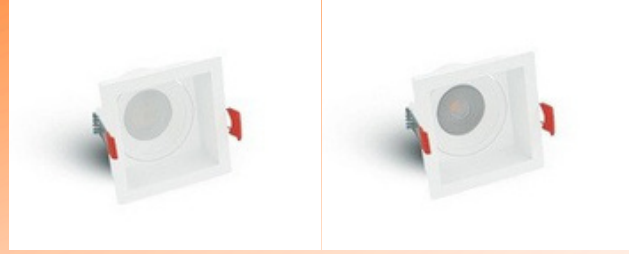

ELIFS

Materyal / Matériel	Aluminyum / Aluminium	Aluminyum / Aluminium
Ral Kodu	RAL 9016 / 9005 / 7016 / 9010	RAL 9016 / 9005 / 7016 / 9010
Işık Kaynağı / Power	GU 10	COB LED 8W
Led Rengi / Led Color	2700K - 3000K - 4000K - 6500K	2700K - 3000K - 4000K - 6500K
Dış Çap / Size (mm)	92x92 mm	92x92 mm
Delik Açma / Cut Out (mm)	80x80 mm	80x80 mm
Yükseklik / Height	100 mm	66 mm
Led Model	-	Bridgelux-Ledvance-Osram-TYF
Driver	-	Eaglerise
Ağırlık / Weight (gr)	115 gr	255 gr
Ek Bilgi / Extra	-	Darko Lens 15/24/36/60°
Ip Protection	20 - 44	20 - 44