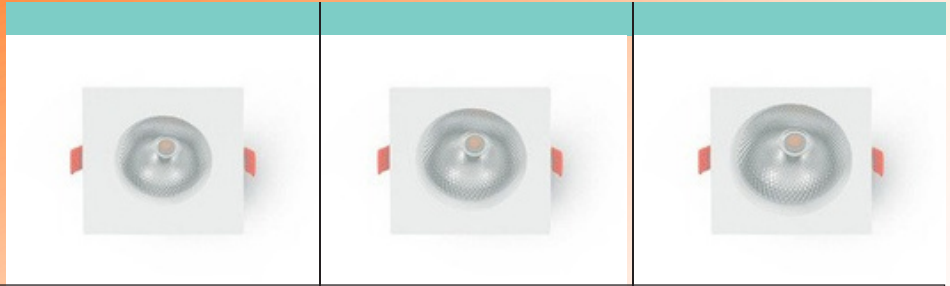

BERA

Materyal / Matériel	Aluminyum / Aluminum	Aluminyum / Aluminum	Aluminyum / Aluminum
Ral Kodu	RAL 9016 / 9005 / 7016 / 9010	RAL 9016 / 9005 / 7016 / 9010	RAL 9016 / 9005 / 7016 / 9010
Işık Kaynağı / Power	COB LED 7W	COB LED 9W	COB LED 12.5W
Led Rengi / Led Color	2700K - 3000K - 4000K - 6500K	2700K - 3000K - 4000K - 6500K	2700K - 3000K - 4000K - 6500K
Dış Çap / Size (mm)	108x108 mm	128x128 mm	150x150 mm
Delik Açma / Cut Out (mm)	90 mm	105 mm	130 mm
Yükseklik / Height	65 mm	55 mm	55 mm
Led Model	Samsung - Cree - Bridgelux - Lumileds - Osram - Nichia - Ledvance - TYF		
Driver	Eaglerise	Eaglerise	Eaglerise
Ağırlık / Weight (gr)	280 gr	300 gr	350 gr
Ek Bilgi / Extra	DALI - EMG	DALI - EMG	DALI - EMG
Ip Protection	20 - 44	20 - 44	20 - 44