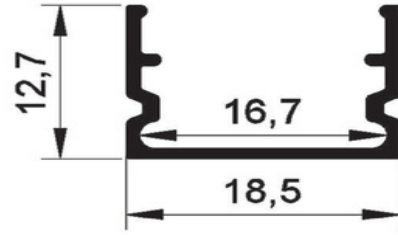

B200 BAR LED ALÜMİNYUM AYDINLATMA

Ürün Kodu : B200

Gövde : Alüminyum

Difüzör : Opal Düz veya Bombeli

Işık Rengi : 2700K / 3000K / 4000K / 5000K / 6500K / RGB

Voltaj : 12V - 24V (RGB 12V-24V)

Güç : 5-15W Arası

Opsiyonel : Dimmer, Dali

Ölçü : Alüminyum(12,7x18,5mm) Uzunluk Talebe göre Üretilir.