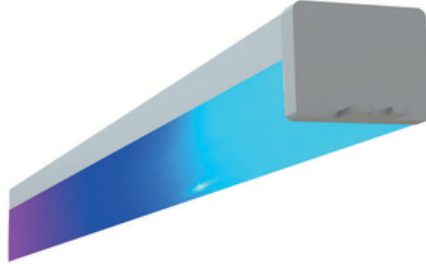

DMX / PIXEL LED BAR ALÜMİNYUM

Ürün Kodu :FA DMX/Pixel Led Bar

Gövde : Alüminyum

Led/Mt. : 60/120 Adet

Pixel Sayısı : 10 / 20

Led : 3030 / 5050

Voltaj : 12V / 24V DC

Güç : 14W / 28W

IP SINIF : IP67

FA529 28W 29x22.2 120led/20 pixel RGB

FA539 28W 29x22.2 120led/20 pixel Tek Renk

FA549 14W 18,5x14 60 led/20 pixel RGB

FA559 14W 18,5x14 60 led/20 pixel Tek Renk