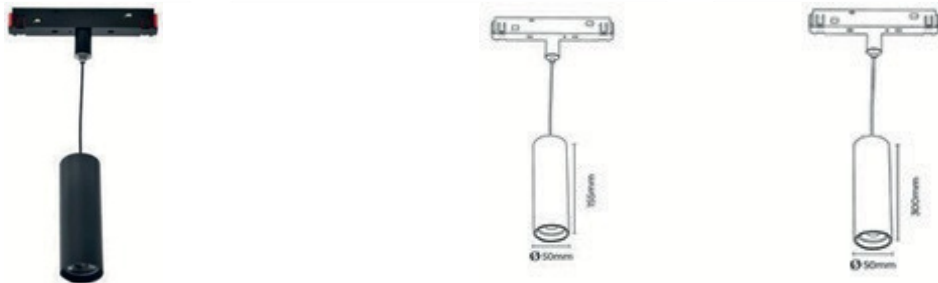

GARNET MAGNET LED AYDINLATMA

Ürün Kodu : GARNET MAGNET	AN.754 6W 155x50mm	600 Lümen
Gövde : Alüminyum	AN.764 12W 300x50mm	1200 Lümen
Difüzör : Lens		
Işık Rengi : 3000K / 4000K / 6500K		
Led : Samsung , Seul , Osram		
Voltaj : 220-240 VAC Eneç Belgeli Led Driver		
Güç : 6-12W		
Opsiyonel : Dimmer, Dalı, Acil Kit