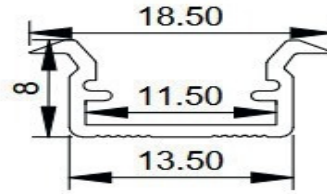

B400K SLİM SIVA ALTI ALÜMİNYUM AYDINLATMA

Ürün Kodu : B4000K

Gövde : Alüminyum

Difüzör : Opal Difüzör

Işık Rengi : 2700K / 3000K / 4000K / 5000K / 6500K / RGB

Voltaj : 12V - 24V (RGB 12V)

Güç : 5-13W Arası

Opsiyonel : Dimmer, Dali

Ölçü : Alüminyum(18,5x8mm) Uzuntuk Tatebe göre Üretilir.