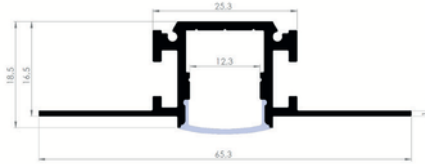

T100 TRIMLESS ALÜMİNYUM BAR LED AYDINLATMA

Ürün Kodu : T100 Trimless

Gövde : Alüminyum

Difüzör : Opal Difüzör

Işık Rengi : 2700K / 3000K / 4000K / 5000K / 6500K / Mavi / Yeşil / Kırmızı / RGB

Voltaj : 12V - 24V

Güç : 10-15W Arası

Opsiyonel : Dimmer, Dali

Ölçü : Alüminyum(25x65x18,5mm) Uzunluk Talebe göre Üretilir.