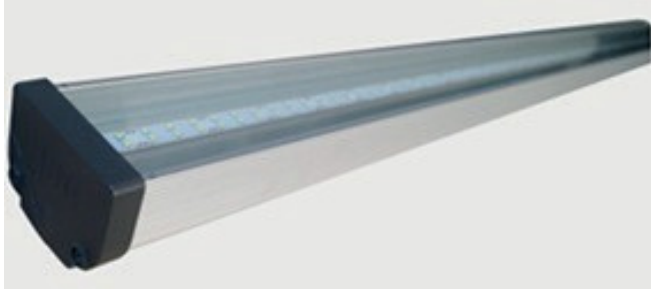

KIRLANGIÇ LED YÜKSEK TAVAN AYDINLATMA ARMATÜRÜ

Ürün Kodu : KIRLANGIÇ	AK.354 80W 102x55x1050mm	14400 Lümen
Gövde : Eloksallı Extrüzyon Alüminyum	AK.367 120W 102x55x1100mm	18000 Lümen
Isıya Dayanıklı Temperli Cam	AK.374 150W 102x55x1100mm	18000 Lümen
Işık Rengi : 3000K / 4000K / 6500K		
Led : Samsung , Seul , Osram		
Voltaj : 220-240 VAC Enec Belgeli Led Driver		
Güç : 80-150W		
Opsiyonel : Dimmer, Dali, Acil Kit