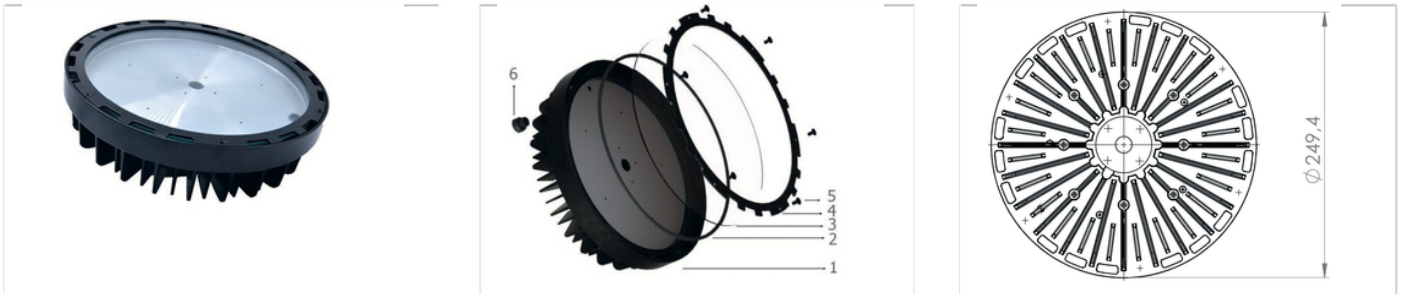

BOTON - GROW ve YÜKSEK TAVAN ve PROJEKTÖR LED AYDINLATMA

Ürün Kodu : Boton Grow ve Projektör	ATO.454 150W Ø249,4mm 20000 Lümen
Gövde : Eloksallı Extrüzyon Alüminyum	
Temperli Cam	
Işık Rengi: 4000K / 5000K / 6500K	
Universal mavi,kırmızı,beyaz IR,UV, 740 nm	
Voltaj : 220-240 VAC Eneç Belgeti Led Driver	
Güç :150W SINIF:IP67	
Opsiyonel : Dimmer, Dali, Acil Kit