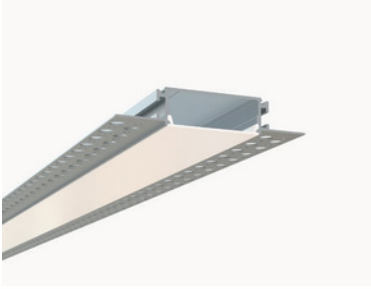

T400 TRIMLESS ALÜMİNYUM BAR LED AYDINLATMA

Ürün Kodu : T400 Trimless

Gövde : Alüminyum

Difüzör : Opal Difüzör

Işık Rengi : 2700K / 3000K / 4000K / 5000K / 6500K / Mavi / Yeşil / Kırmızı / RGB

Voltaj : 12V - 24V

Güç : 5-15W Arası

Opsiyonel : Dimmer, Dali

Ölçü : Alüminyum(25x65x18,5mm) Uzunluk Talebe göre Üretilir.