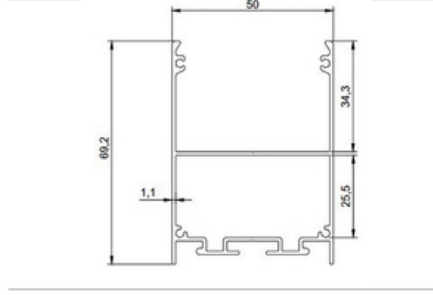

L500 LINEAR LED AYDINLATMA

Ürün Kodu : L500

Gövde : Alüminyum Enjeksiyon Ölçü: (50x69,2mm) Uzunluk Talebe göre Üretilir.

Difüzör : Opal Difüzör

Işık Rengi : 2700K / 3000K / 4000K / 5000K / 6500K

Led : Samsung , Seul , Osram

Voltaj : 220-240 VAC Eneç Belgeli Led Driver

Güç : 36W / m Lümen : 3200 / m

Opsiyonel : Dimmer, Dali, Acil Kit