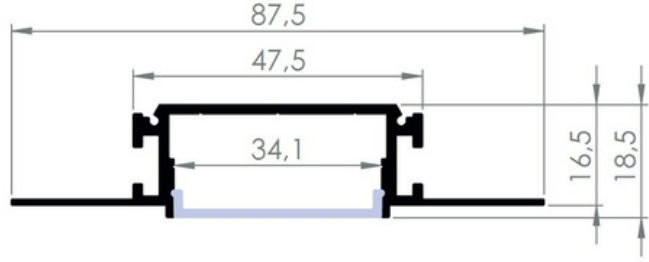

T300 TRIMLESS ALÜMİNYUM BAR LED AYDINLATMA

Ürün Kodu : T300 Trimless

Gövde : Alüminyum

Difüzör : Opal Difüzör

Işık Rengi : 2700K / 3000K / 4000K / 5000K / 6500K / Mavi / Yeşil / Kırmızı / RGB

Voltaj : 12V - 24V

Güç : 15-25W Arası

Opsiyonel : Dimmer, Dali

Ölçü : Alüminyum(47,5x87,5x18,5mm) Uzunluk Talebe göre Üretilir.