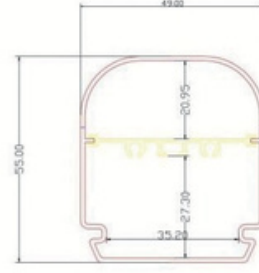

POLİKARBON ETANJ LED AYDINLATMA ARMATÜRÜ

Ürün Kodu : POLİKARBON LED ETANJ	AJ.254 18W 55x49x600mm	1800 Lümen
Gövde : Polikarbon	AJ.264 36W 55x49x1200mm	3600 Lümen
Difüzör : Polikarbon		
Işık Rengi : 3000K / 4000K / 6500K		
Led : Samsung , Seul , Osram		
Voltaj : 220-240 VAC Enec Belgeli Led Driver		
Güç : 18-36W		
Opsiyonel : Dimmer, Dali, Acil Kit