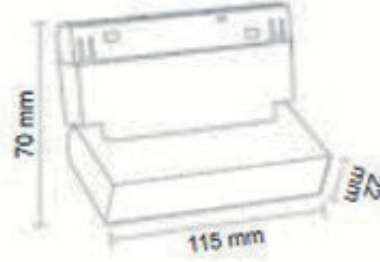

HEMATIT MAGNET LED AYDINLATMA

Ürün Kodu : HEMATIT MAGNET	AN.354 6W 115x70x22mm	600 Lümen
Gövde : Alüminyum	AN.364 12W 220x70x22mm	1200 Lümen
Difüzör : Yüksek Işık Geçirgenlikli Opal Difüzör	AN.374 18W 328x70x22mm	1800 Lümen
Işık Rengi : 3000K / 4000K / 6500K		
Led : Samsung , Seul , Osram		
Voltaj : 220-240 VAC Eneç Belgeli Led Driver		
Güç : 8-25W		
Opsiyonel : Dimmer, Dali, Acil Kit