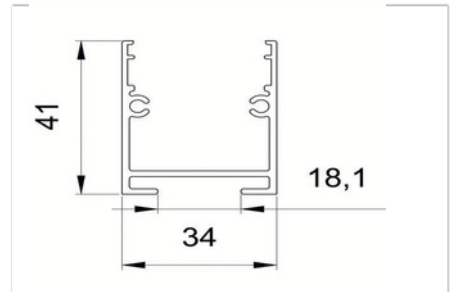

L400 LINEAR LED AYDINLATMA

Ürün Kodu : L400

Gövde : Alüminyum Enjeksiyon Ölçü: (34x41mm) Uzunluk Talebe göre Üretilir.

Difüzör : Opal Difüzör

Işık Rengi : 2700K / 3000K / 4000K / 5000K / 6500K

Led : Samsung , Seul , Osram

Voltaj : 220-240 VAC Eneç Belgeli Led Driver

Güç : 15-25W / m

Opsiyonel : Dimmer, Dali, Acil kit