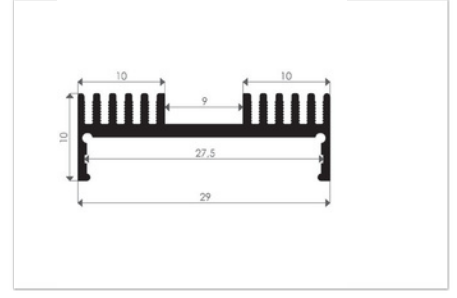

B600 BAR LED ALÜMİNYUM AYDINLATMA

Ürün Kodu : B600

Gövde : Alüminyum

Difüzör : Opal

Işık Rengi : 2700K / 3000K / 4000K / 5000K / 6500K / Mavi / Yeşil / Kırmızı / RGB

Voltaj : 12V - 24V (RGB 12V-24V)

Güç : 10-30W Arası

Opsiyonel : Dimmer, Dali

Ölçü : Alüminyum Difüzör Dahil (29x22,3mm) Uzunluk Talebe