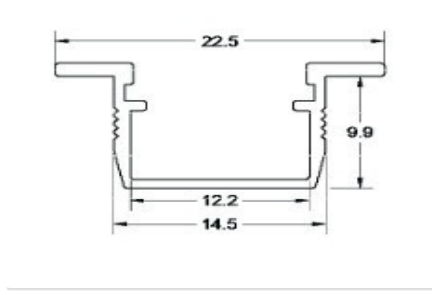

Ölçü : Alüminyum(18,4x18,4x15,07mm) Uzunluk Talebe göre

B400B SIVA ALTI ALÜMİNYUM AYDINLATMA

Ürün Kodu : B400B

Gövde : Alüminyum

Difüzör : Opal Difüzör

Işık Rengi : 2700K / 3000K / 4000K / 5000K / 6500K / RGB