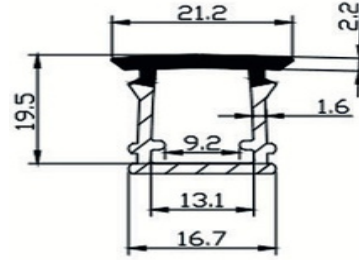

IP SINIF : IP67

FA529 28W 29x22.2 120led/20 pixel RGB

FA539 28W 29x22.2 120led/20 pixel Tek Renk

FA549 14W 18,5x14 60 led/20 pixel RGB

FA559 14W 18,5x14 60 led/20 pixel Tek Renk

DMX / PIXEL POLİKARBON LED BAR ALÜMİNYUM