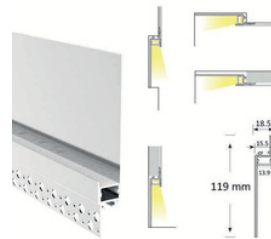

T500 TRIMLESS ALÜMİNYUM BAR LED AYDINLATMA

Ürün Kodu : T500 Trimless

Gövde : Alüminyum

Difüzör : Opal Difüzör

Işık Rengi : 2700K / 3000K / 4000K / 5000K / 6500K / Mavi / Yeşil / Kırmızı / RGB

Voltaj : 12V - 24V

Güç : 8-15W Arası

Opsiyonel : Dimmer, Dali

Ölçü : Alüminyum(119x79,8x18,5mm) Uzunluk Talebe göre