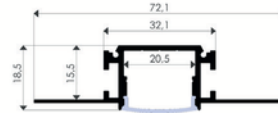

T200 TRIMLESS ALÜMİNYUM BAR LED AYDINLATMA

Ürün Kodu : T200 Trimless

Gövde : Alüminyum Enjeksiyon

Difüzör : Opal Difüzör

Işık Rengi : 2700K / 3000K / 4000K / 5000K / 6500K / Mavi / Yeşil / Kırmızı / RGB

Voltaj : 12V - 24V

Güç : 10-20W Arası

Opsiyonel : Dimmer, Dali

Ölçü : Alüminyum(32,1x72,1x18,5mm) Uzunluk Talebe göre