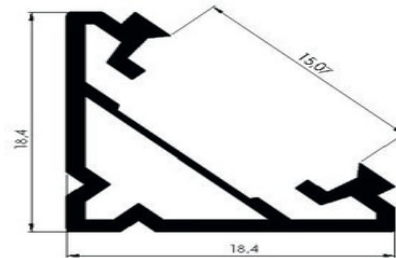

B300 RAF ALTI KÖŞE ALMİNYUM LED AYDINLATMA

Ürün Kodu : B300

Gövde : Alüminyum

Difüzör : Opal Difüzör

Işık Rengi : 2700K / 3000K / 4000K / 5000K / 6500K / RGB

Voltaj : 12V - 24V (RGB 12V)

Güç : 5-13W Arası

Opsiyonel : Dimmer, Dali

Ölçü : Alüminyum(18,4x18,4x15,07mm) Uzunluk Talebe göre