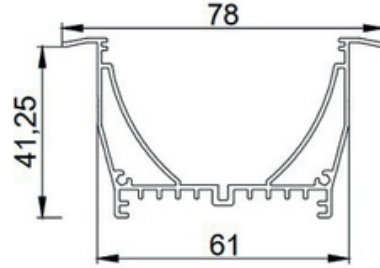

L600 SIVA ALTI LINEAR LED AYDINLATMA

Ürün Kodu : L600 SIVA ALTI

Gövde : Alüminyum Enjeksiyon Ölçü: (78x41,25x61mm) Uzunluk Talebe göre

Difüzör : Opal Difüzör

Işık Rengi : 2700K / 3000K / 4000K / 5000K / 6500K

Led : Samsung , Seul , Osram

Voltaj : 220-240 VAC Eneç Belgeli Led Driver

Güç : 36W / m Lümen : 3200 / m

Opsiyonel : Dimmer, Dali, Acil Kit