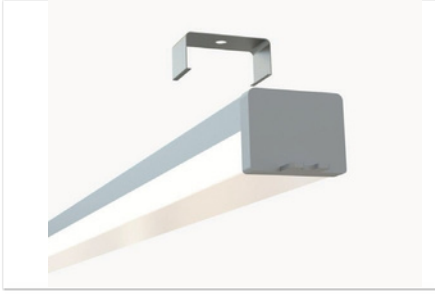

B600 BAR LED ALÜMİNYUM AYDINLATMA

Ürün Kodu : B600

Gövde : Alüminyum

Difüzör : Opal

Işık Rengi : 2700K / 3000K / 4000K / 5000K / 6500K / Mavi / Yeşil / Kırmızı / RGB

Voltaj : 12V - 24V (RGB 12V-24V)

Güç : 10-30W Arası

Opsiyonel : Dimmer, Dali

Ölçü : Alüminyum Difüzör Dahil (29x22,3mm) Uzunluk Talebe