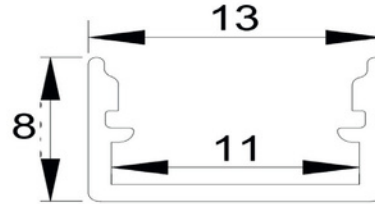

Işık Rengi : 2700K / 3000K / 4000K / 5000K / 6500K / RGB

Voltaj : 12V - 24V (RGB 12V-24V)

Güç : 5-15W Arası

Opsiyonel : Dimmer, Dali

Ölçü : Alüminyum(12,7x18,5mm) Uzunluk Talebe göre Üretilir.

B200S SLİM BAR LED ALÜMİNYUM AYDINLATMA