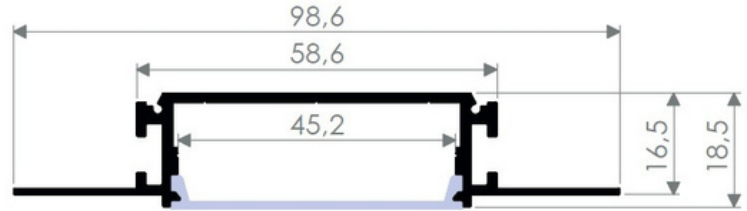

T400 TRIMLESS ALÜMİNYUM BAR LED AYDINLATMA

Ürün Kodu : T400 Trimless

Gövde : Alüminyum

Difüzör : Opal Difüzör

Işık Rengi : 2700K / 3000K / 4000K / 5000K / 6500K / Mavi / Yeşil / Kırmızı / RGB

Voltaj : 12V - 24V

Güç : 5-15W Arası

Opsiyonel : Dimmer, Dali

Ölçü : Alüminyum(25x65x18,5mm) Uzunluk Talebe göre Üretilir.