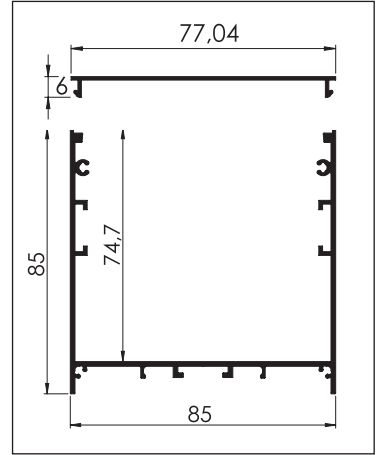

LİNEAR SIVA ÜSTÜ GRUBU

L - 08

Renkler Pres Siyah Ral 9005

L - 09

Renkler Pres Siyah Ral 9005

L - 10

Renkler Pres Siyah Ral 9005 Beyaz RAL 9016 Antrasit Ral 7016