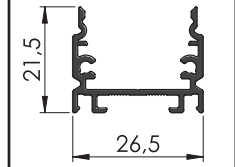

Renkler Pres Eloksal

A - 22

Düz Difüzör

Yan Bombe Metal Kapak

Yan Düz Metal Kapak

Alüminyum Ayak

Plastik Ayak

Renkler Pres Siyah Ral 9005 Beyaz RAL 9016 Eloksal