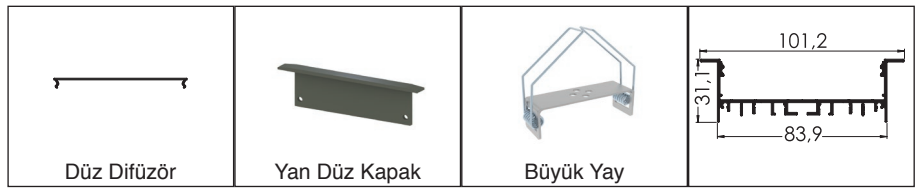

LG - 06

Renkler Pres Siyah Ral 9005 Beyaz RAL 9016