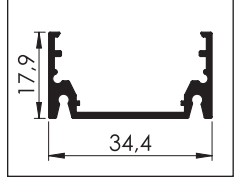

A - 16

Renkler ☐ Pres

A - 17

Renkler ☐ Pres

A - 18

Renkler ☐ Pres

A - 19

Renkler ☐ Pres ☐ Eloksal