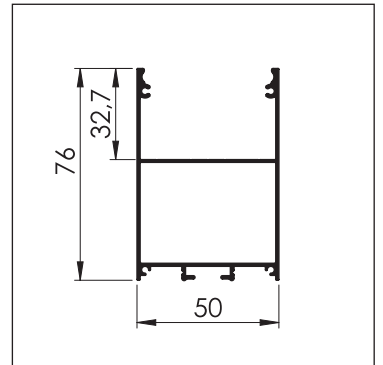

L - 10

Düz Difüzör

Yan Düz Kapak

Alüminyum Ayak

Askı Teli

Renkler  Pres  Siyah Ral 9005  Beyaz RAL 9016  Antrasit Ral 7016

L - 11

Düz Difüzör