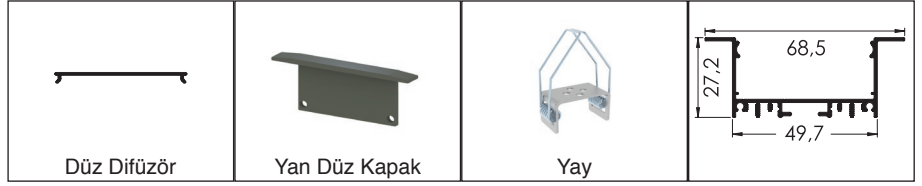

LG - 05

Renkler Pres Siyah Ral 9005 Beyaz RAL 9016