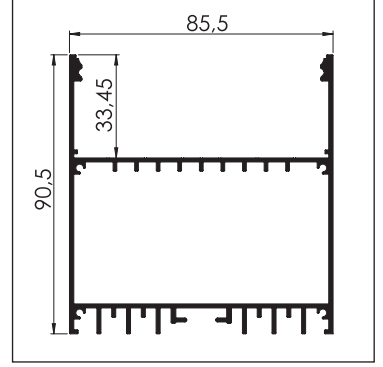

LİNEAR SIVA ÜSTÜ GRUBU

L - 08

Renkler Pres Siyah Ral 9005

L - 09

Renkler Pres Siyah Ral 9005

L - 10

Renkler Pres Siyah Ral 9005 Beyaz RAL 9016 Antrasit Ral 7016