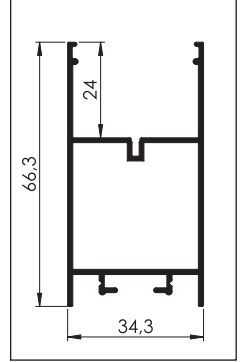

Yan Metal Kapak

Renkler  Pres  Siyah Ral 9005

L - 12

Düz Difüzör

Yan Düz Kapak

Alüminyum Ayak

Askı Teli

Renkler  Pres  Siyah Ral 9005