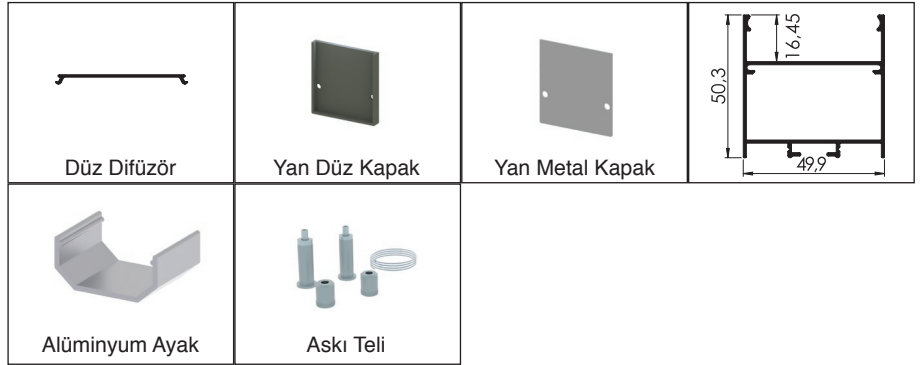

Plastik Ayak

Metal Ayak

Renkler Pres Siyah Ral 9005

L - 04

Renkler  Pres  Siyah Ral 9005  Beyaz RAL 9016

L - 05

Renkler  Pres  Siyah Ral 9005

L - 06