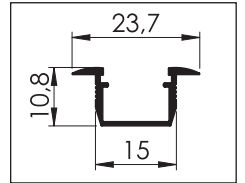

SIVA ALTI LED GRUBU

G - 01

Düz Difüzör

Yan Bombe Kapak

Renkler  Pres  Siyah Ral 9005  Eloksal

G - 01R

Düz Difüzör

Yan Bombe Kapak