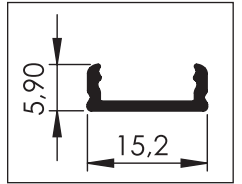

Düz Difüzör

Yan Düz Metal Kapak

Renkler Pres

A - 17

Düz Difüzör

Yan Düz Kapak

Renkler Pres

A - 18