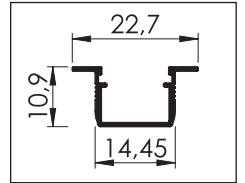

SIVA ALTI LED GRUBU

G - 01

Düz Difüzör

Yan Bombe Kapak

Renkler  Pres  Siyah Ral 9005  Eloksal

G - 01R

Düz Difüzör

Yan Bombe Kapak